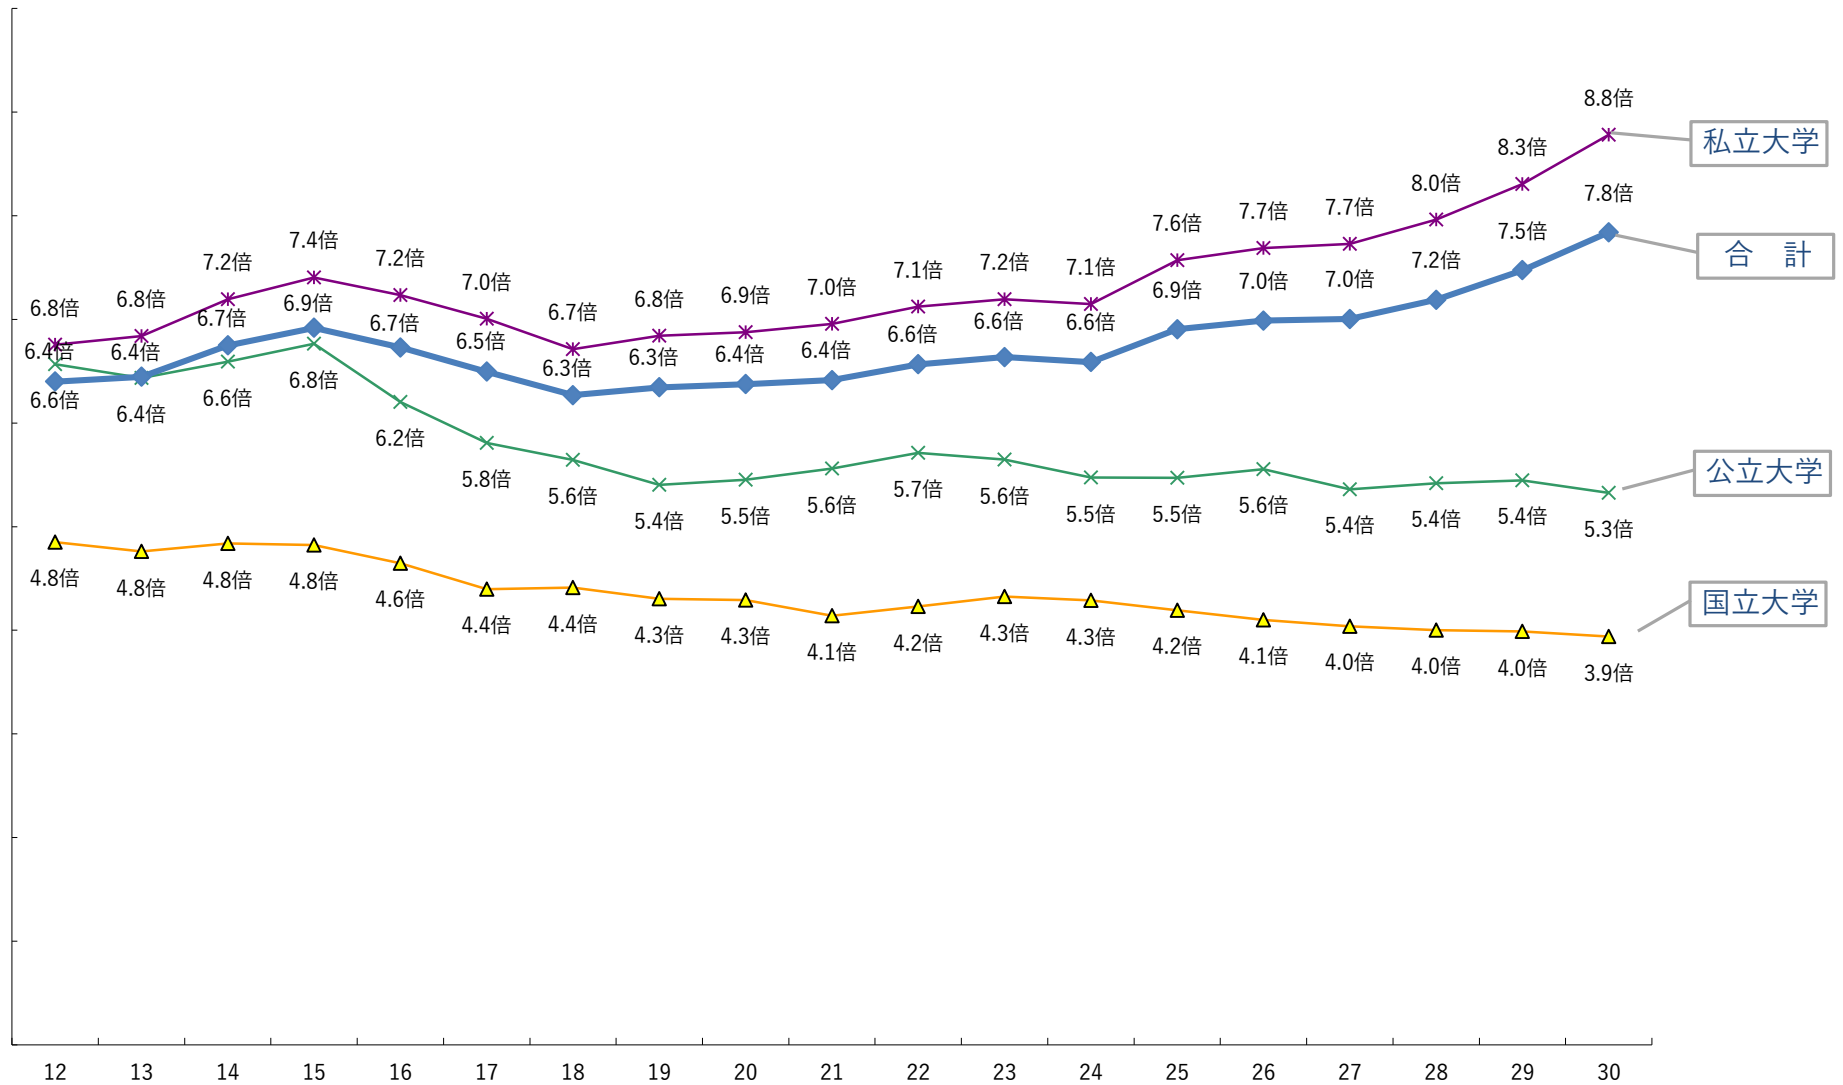

志願倍率の推移

※各年度は入学年度であり、平成30年度であれば、平成30年度に入学する者を対象とした数字である。
 ※通信課程及び外国人留学生を対象とする選抜は含まない。